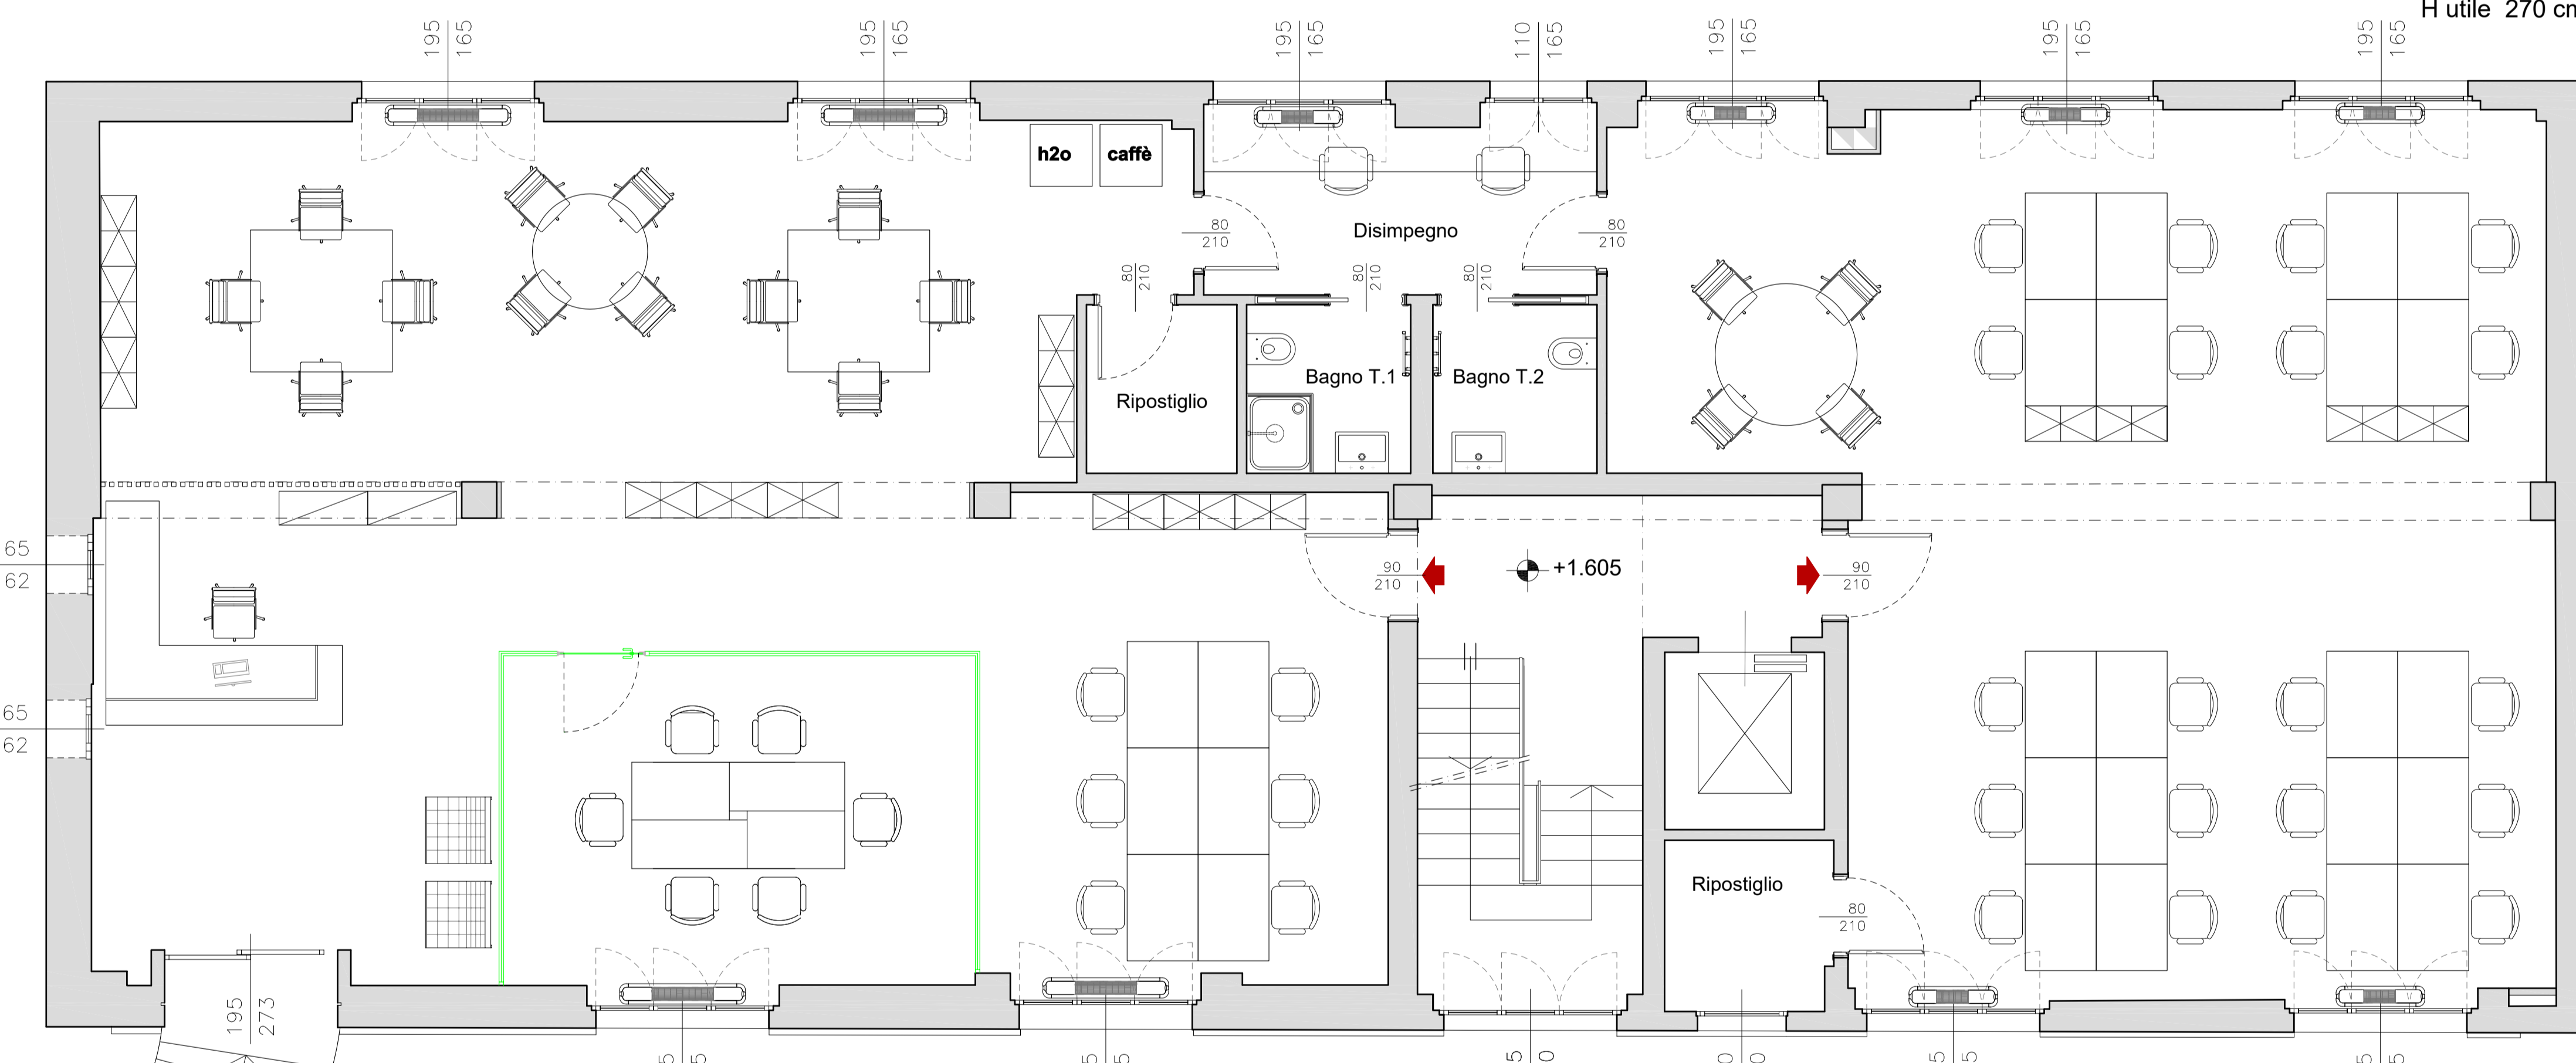

PROGETTO

LIVELLO 4 Copertura

LIVELLO 3 Terrazzo

LIVELLO 2 Piano Primo
H utile 270 cm

LIVELLO 1 Piano Terra
H utile 283 cm

LIVELLO 0 Piano Seminterrato
H utile 270 cm

Gianni Azzali
Giorgio Piacentini
Architetti Associati
Via Broletto, 21 - 20121 Milano
Tel. 02.94.56.12.44

COMITENTE
ORZIO srl
Via Remondino Santino, 3
20144 Milano

PIANTE
PROGETTO DISTRIBUTIVO
massima circolarità

Scala _____ data _____
19