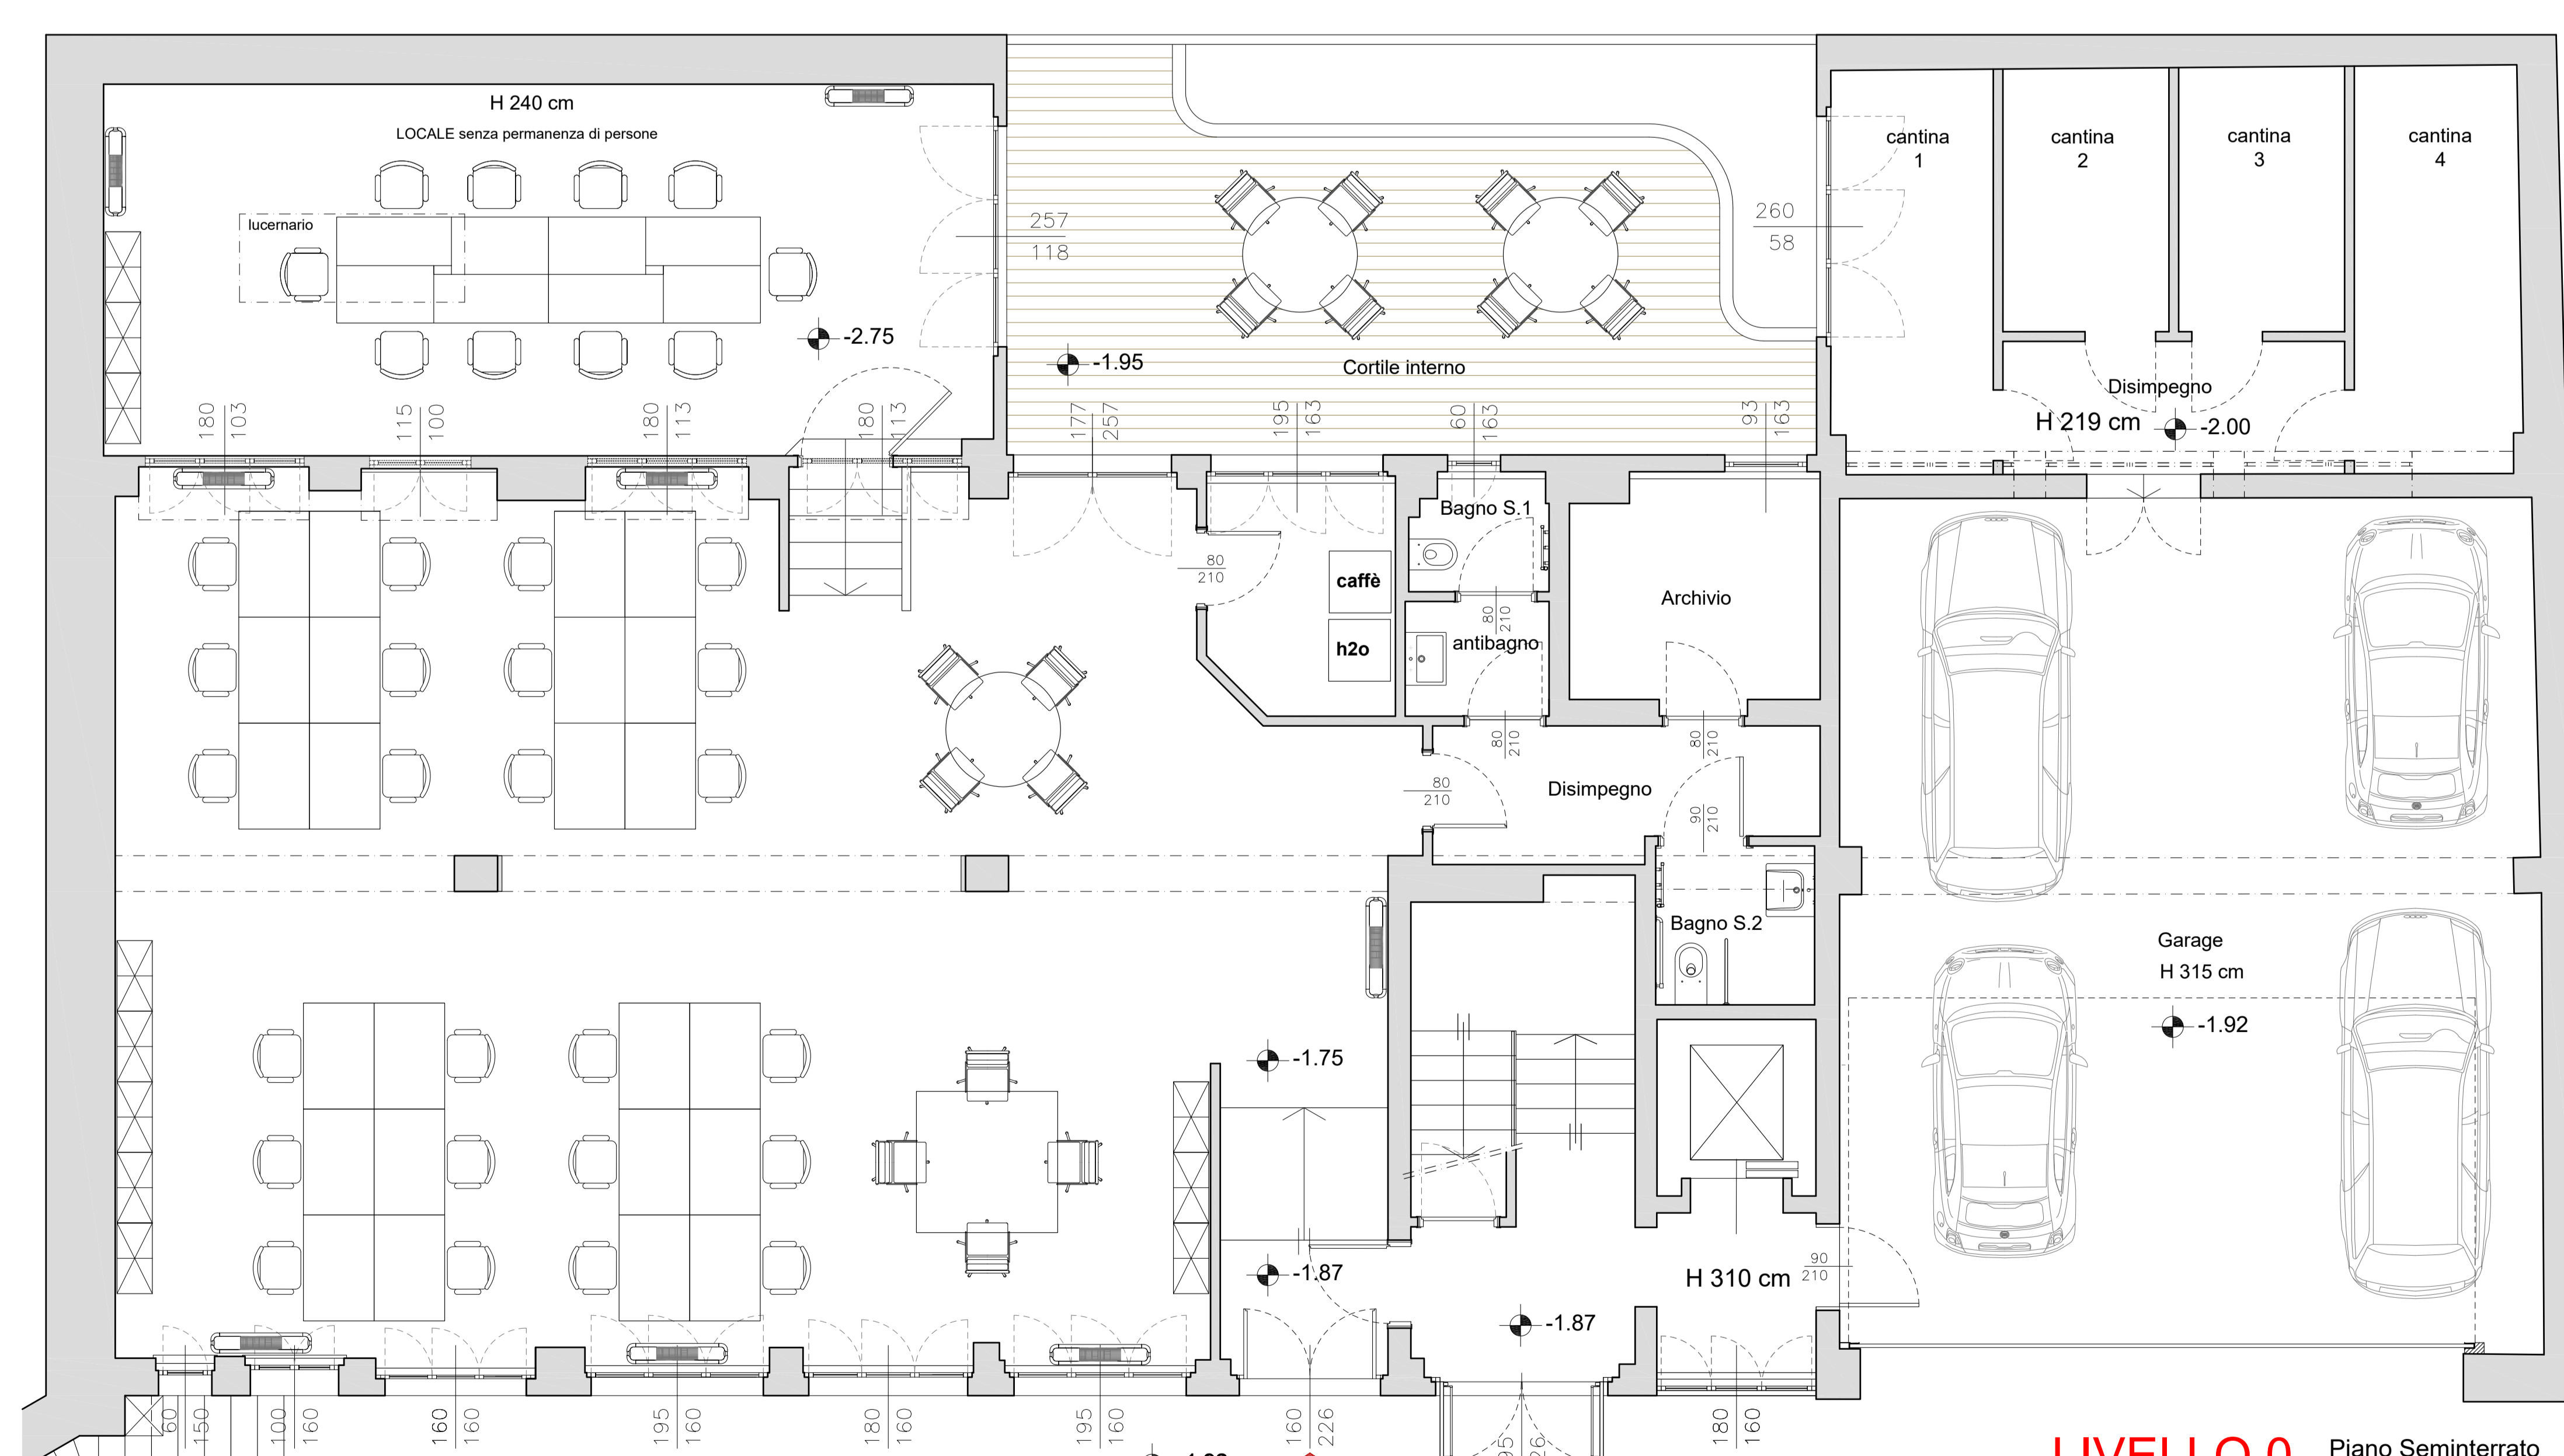

PROGETTO

LIVELLO 4 Copertura

LIVELLO 3 Terrazzo

LIVELLO 2 Piano Primo
H utile 270 cm

LIVELLO 1 Piano Terra
H utile 283 cm

LIVELLO 0 Piano Seminterrato
H utile 270 cm

Gianni Azzali
Giorgio Piacentini
Architetti Associati
Via Broletto, 21 - 20121 Milano
Tel. 02.94.56.12.44

COMITENTE
ORZIO srl
Via Remondino Santino, 3
20144 Milano

PIANTE
PROGETTO DISTRIBUTIVO
massima circolarità

Scala _____ data _____
19