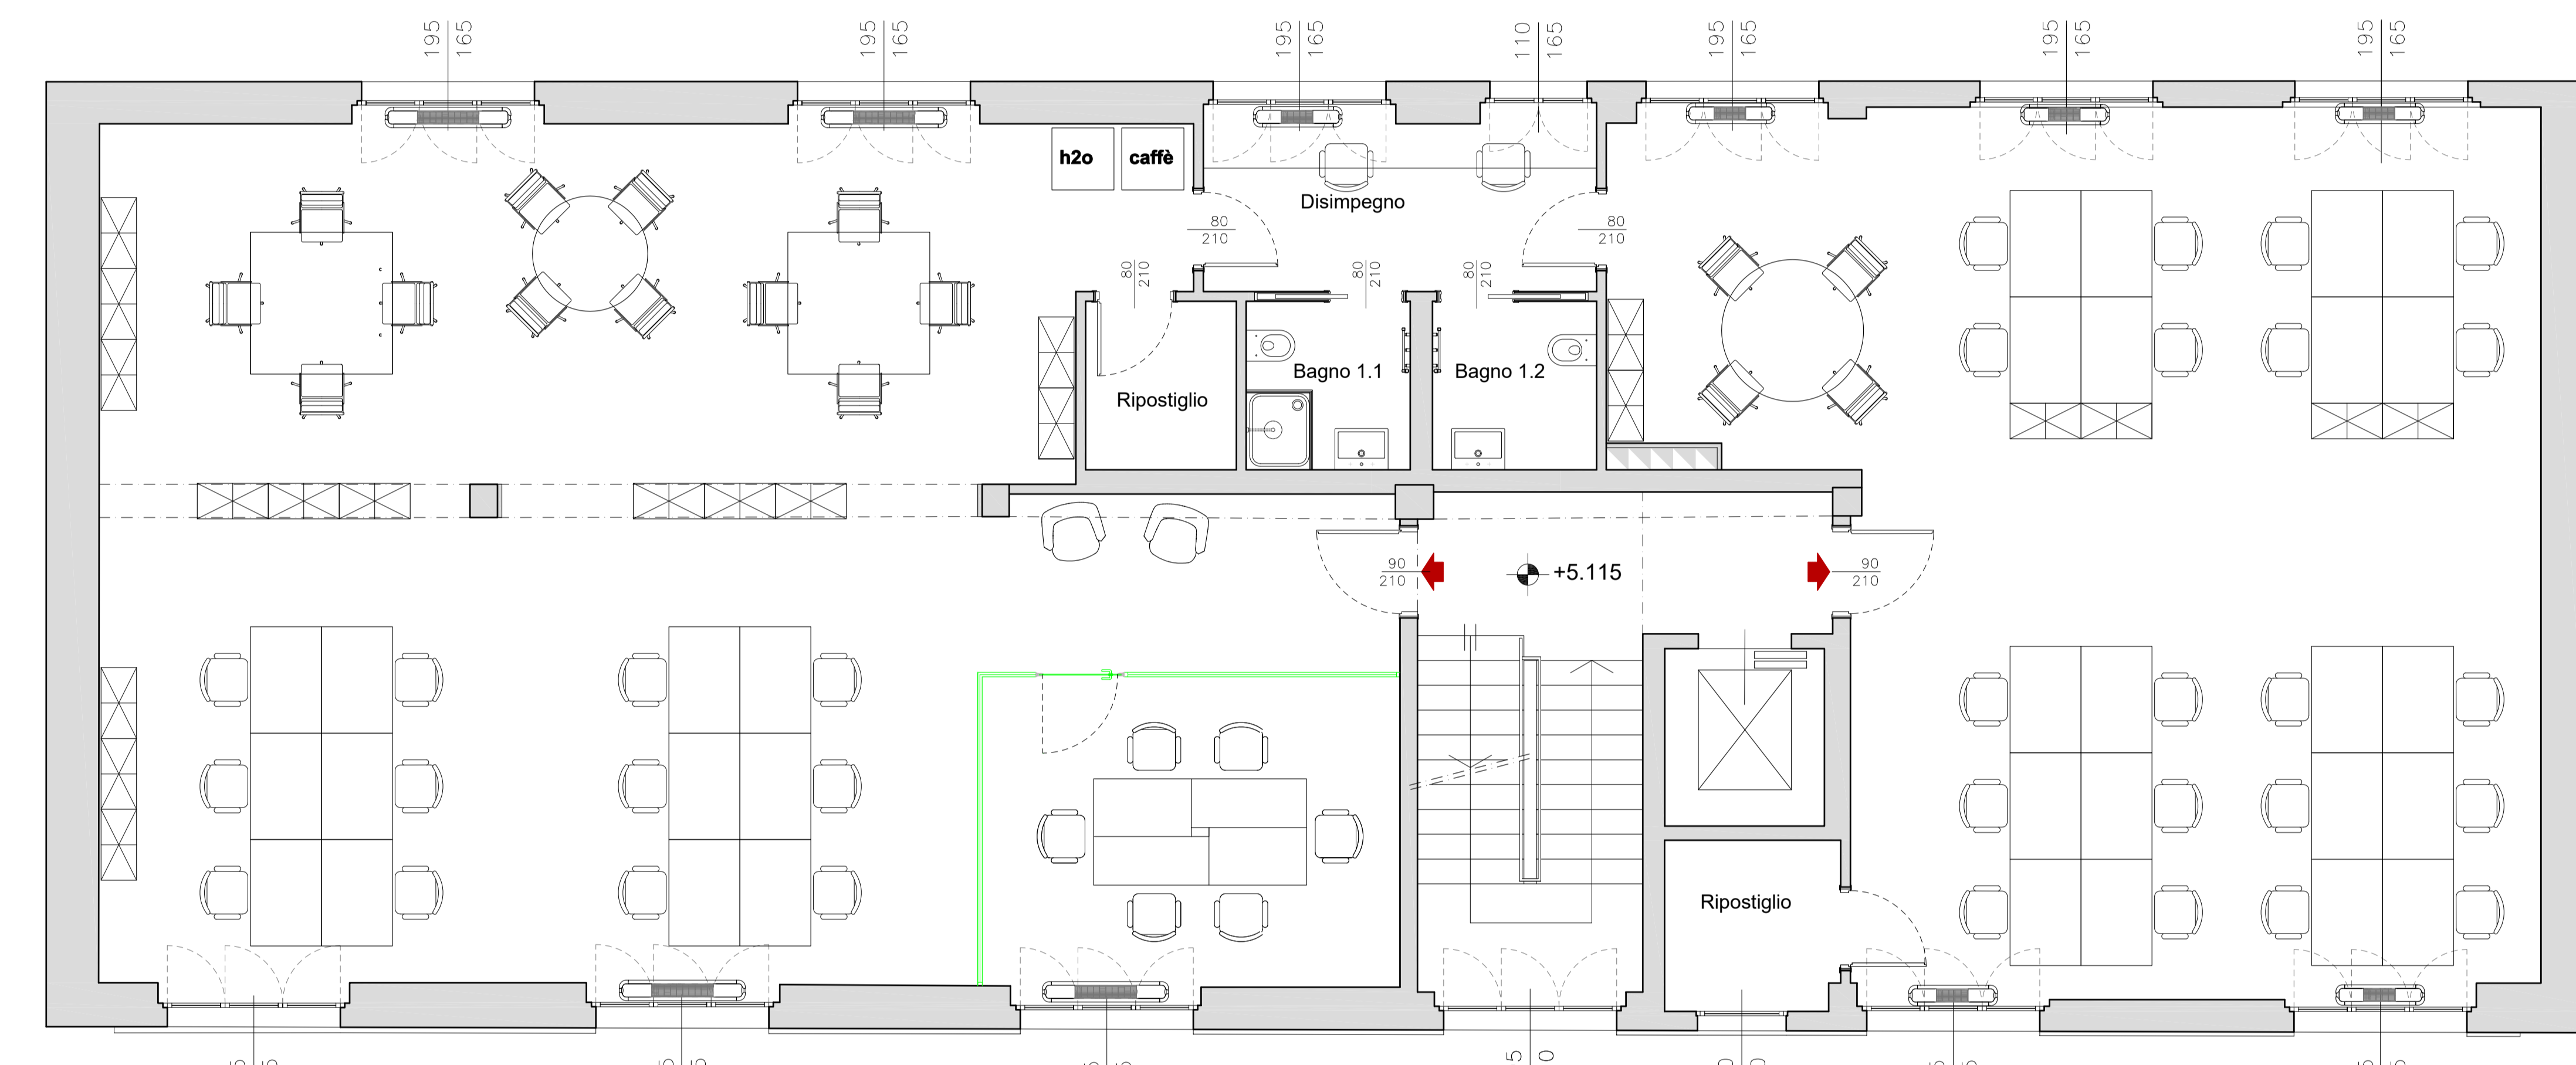

PROGETTO

LIVELLO 4 Copertura

LIVELLO 3 Terrazzo

LIVELLO 2 Piano Primo
H utile 270 cm

LIVELLO 1 Piano Terra
H utile 283 cm

LIVELLO 0 Piano Seminterrato
H utile 270 cm

Gianni Azzali
Giorgio Piacentini
Architetti Associati
Via Broletto, 21 - 20121 Milano
Tel. 02.94.56.12.44

COMITENTE
ORZIO srl
Via Remondino Santino, 3
20144 Milano

PIANTE
PROGETTO DISTRIBUTIVO
massima circolarità

Scala _____ data _____
19